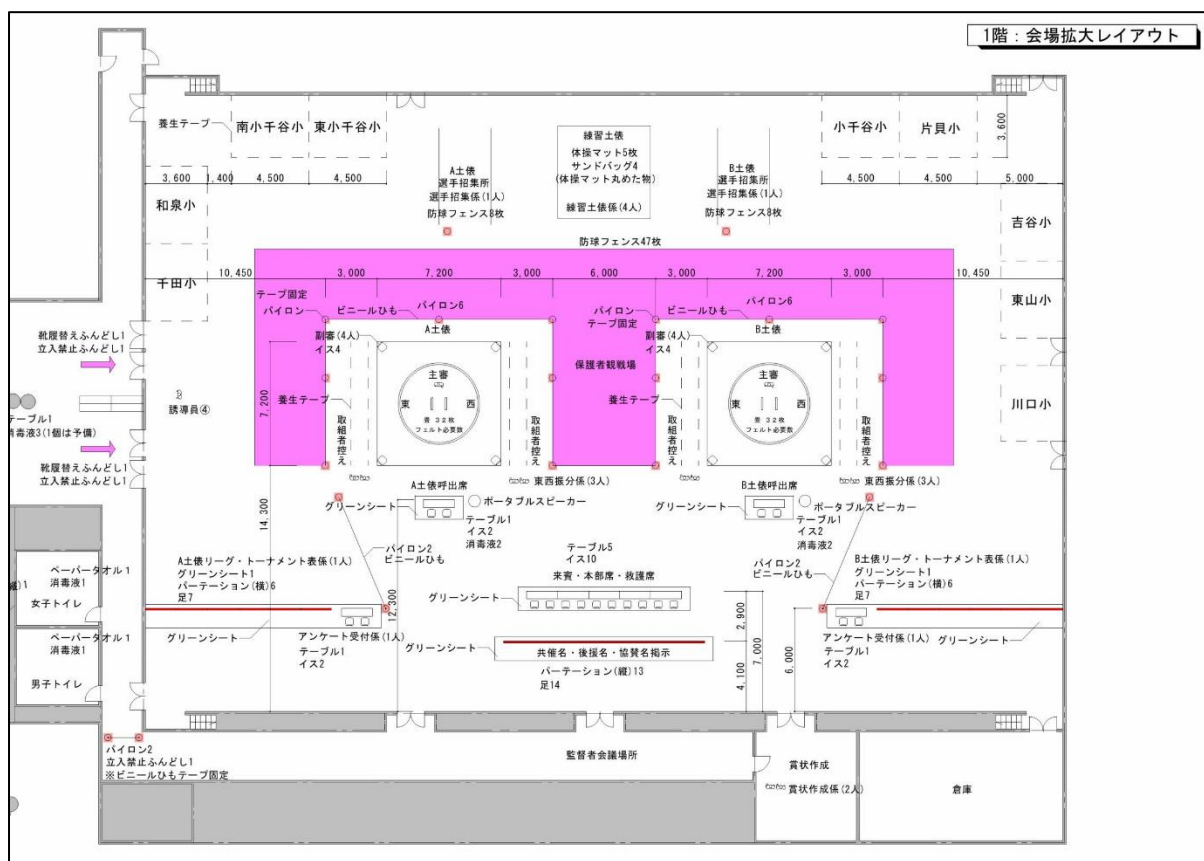

第37回わんぱく相撲小千谷場所

応援マニュアル

(一社)小千谷青年会議所では、下記の応援マニュアルに沿った応援・観戦をしていただくよう、わんぱく相撲小千谷場所に係わる観戦者が安全・安心して応援いただけるよう運営してまいります。

また、観戦・応援される皆様にご協力をお願いする内容となっています。

是非、お目通しいただきますようお願いいたします。

■応援方法

①会場の各箇所にアルコール消毒液を用意しています。お手洗い等の後はアルコール消毒の実施を徹底してください。

②観戦については、選手1名に対して保護者1名のみ1階メインアリーナにて観戦できます。1階メインアリーナでの観戦も下記レイアウトのピンク色の部分での観戦とさせていただきます。その他に観戦される保護者、観戦者は2階観戦席にて観戦をお願いします。また、観戦の際は、1席ずつスペースを空けてご着席いただきますようご協力をお願いいたします。

③応援・観戦者はマスク着用の徹底をお願いいたします。

マスクをお忘れの場合は、受付に不織布マスクをご用意しますのでお申し出ください。